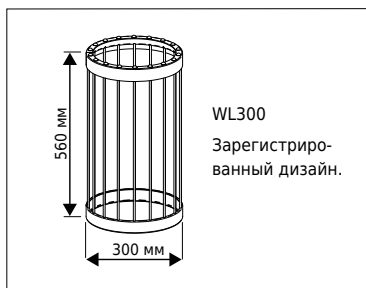

Дополнительное оборудование для дровяных каменок Harvia Legend

Защитное ограждение дымовой трубы Legend

Дровяная каменка Legend может быть снабжена ограждением дымовой трубы, заполняемым камнями. При использовании защитного ограждения дымовой трубы безопасное расстояние до нее может быть заметно меньше, так как большая часть теплового излучения поглощается камнями. Изделие имеет элегантный внешний вид и практично в эксплуатации, так как водой можно поливать гораздо большую площадь. Изделие может использоваться со всеми дровяными каменками Legend и со стальными дымоходами Harvia. Вмещает около 40 кг камней.