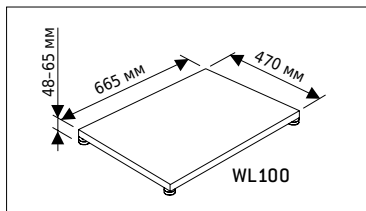

Дополнительное оборудование для дровяных каменок Harvia Legend

Защитное ограждение дымовой трубы Legend

Дровяная каменка Legend может быть снабжена ограждением дымовой трубы, заполняемым камнями. При использовании защитного ограждения дымовой трубы безопасное расстояние до нее может быть заметно меньше, так как большая часть теплового излучения поглощается камнями. Изделие имеет элегантный внешний вид и практично в эксплуатации, так как водой можно поливать гораздо большую площадь. Изделие может использоваться со всеми дровяными каменками Legend и со стальными дымоходами Harvia. Вмещает около 40 кг камней.

Защитные ограждение и основание Legend

Защитное ограждение Legend значительно снижает требования к безопасным расстояниям. Количество совместно монтируемых элементов может варьироваться от 1 до 3 по мере необходимости. Защитные элементы позволяют уменьшить безопасное расстояние вдвое с каждой из защищаемых сторон. Изделие может использоваться совместно с любыми дровяными каменками Legend. Защитные элементы изготавливаются из окрашенного в черный цвет металлического листа. Вес 6,7 кг.

Защитное основание Legend изготавливается из стального листа с алюминиево-цинковым покрытием и также окрашивается в черный цвет. Защитное основание используется, например, когда каменка устанавливается на кафельном полу с гидроизоляцией. Вес 8,5 кг.

Защитные перила Legend