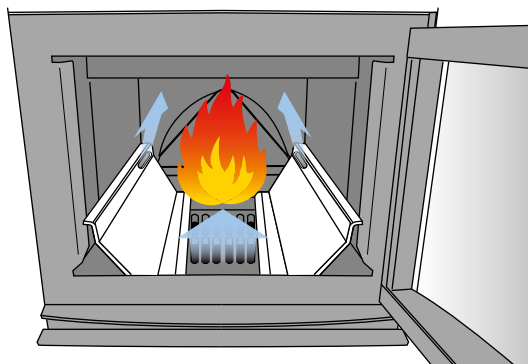

Благодаря современной решетчатой конструкции у каменок Legend повышается эффективность и экологичность сжигания дерева. Уменьшенные в сравнении с обычными каменками безопасные расстояния до горючих материалов обеспечивают более свободную планировку пространства. Каменки Legend можно укомплектовать устанавливаемым на трубу баком для воды.

Модели **Legend SL и Duo** разработаны для людей, желающих со всеми удобствами протапливать сауну из другой комнаты или находясь вне помещения. **Дополнительно для каменок Legend** предлагаются защитное ограждение с основанием и защитное ограждение дымовой трубы.

Топка каменок Legend имеет колосниковую решетку новой конструкции, которая распределяет воздух для горения. Часть воздуха подается в верхнюю часть топки. При этом горение более полное и более эффективное. Такая конструкция колосниковой решетки также увеличивает срок службы каменки.