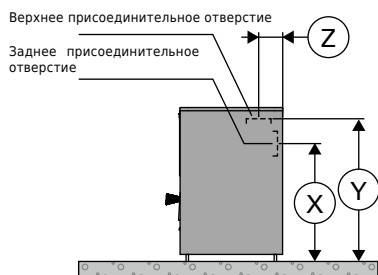

*) Количество камней может меняться в зависимости от их размера, формы и способа укладки. Harvia рекомендует использовать для дровяных каменок камни размером 10-15 см.

Каменки Duo, SL и каменки с бойлером

Изделие	Мощность, кВт	Рекомендуемый объем парильни, мин.-макс., м³	Размеры (Ш x Г x В), мм	Регулировка высоты, мм	Вес печи, (ок.), кг	Вес камней макс., кг *)	Толщина верхней плиты топки, мм	Диаметр отверстия для дымохода, мм	Размер установочного отверстия, мм		Толщина стенки макс, мм	Безопасное расстояние до горючих материалов:			
									ширина	высота		A мин	B мин	C мин	D мин
Harvia M3 SL	16,5	6-13	390 x (430 + 220) x 710		50	30	5	115	210	390	150	1300	300	300	300
Harvia 20 SL	24,1	8-20	430 x (510 + 220) x 760	+30	70	40	10	115	210	390	150	1300	300	300	300
Harvia 20 Duo	24,1	8-20	430 x (510 + 280) x 760	+30	80	40	10	115	405	485	150	1300	300	300	300
Harvia 36 Duo	31	14-36	510 x (510 + 280) x 810	+30	80	60	6	115	405	485	150	1250	500	500	500
Harvia Classic 400 Top Duo	31	14-36	560 x (520 + 230) x 960	+30	110	80	6	115	405	485	145	1250	500	500	500
Harvia Legend 150 SL	16	6-13	530 x (530 + 200) x 740	+30	62	120	5	115	210	390	150	1000	200	250	500
Harvia Legend 240 SL	21	10-24	600 x (600 + 180) x 830	+30	82	200	10	115	210	390	150	1000	200	250	630
Harvia Legend 240 Duo	21	10-24	600 x (600 + 180) x 830	+30	95	200	10	115	405	485	120	1000	200	250	630
Harvia Legend 300 Duo	23,5	15-30	600 x (660 + 120) x 1040	+30	99	260	6	115	405	485	120	1000	200	250	700

Присоединительные отверстия