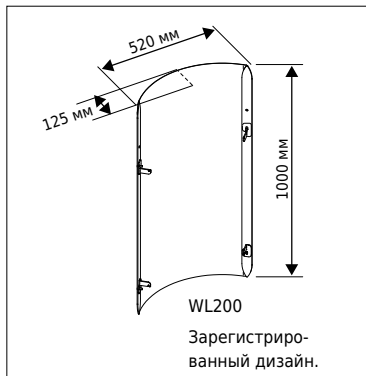

Защитные ограждение и основание Legend

Защитное ограждение Legend значительно снижает требования к безопасным расстояниям. Количество совместно монтируемых элементов может варьироваться от 1 до 3 по мере необходимости. Защитные элементы позволяют уменьшить безопасное расстояние вдвое с каждой из защищаемых сторон. Изделие может использоваться совместно с любыми дровяными каменками Legend. Защитные элементы изготавливаются из окрашенного в черный цвет металлического листа. Вес 6,7 кг.

Защитное основание Legend изготавливается из стального листа с алюминиево-цинковым покрытием и также окрашивается в черный цвет. Защитное основание используется, например, когда каменка устанавливается на кафельном полу с гидроизоляцией. Вес 8,5 кг.