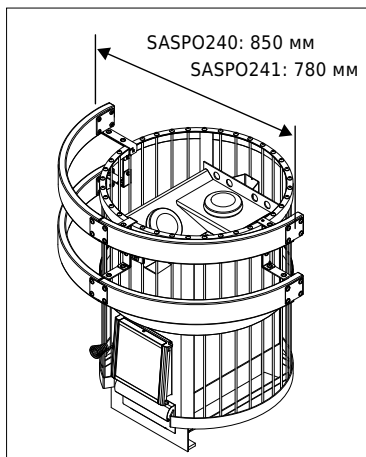

Защитные перила Legend

Защитные перила Legend устанавливаются непосредственно на каменку, что делает конструкцию очень прочной. Защитные перила подходят как для электрических, так и для дровяных печей-каменок Legend. Один комплект перил можно устанавливать в два яруса в виде двух полуокружностей. В этом случае для установки дополнительно потребуется комплект кронштейнов, который приобретается отдельно. Защитные перила изготавливаются из термообработанной осины.